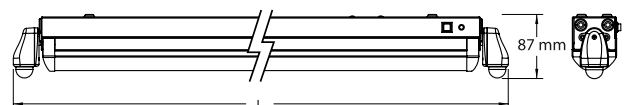

## Dimension

LF212  
2-feet, 601(L) x 60(W) x 78(H) mm  
LF424  
4-feet, 1202(L) x 60(W) x 78(H) mm

LF212B  
2-feet, 601(L) x 60(W) x 78(H) mm  
LF424B  
4-feet, 1202(L) x 60(W) x 78(H) mm

LF212S  
2-feet, 678(L) x 60(W) x 87(H) mm  
LF424S  
4-feet, 1279(L) x 60(W) x 87(H) mm