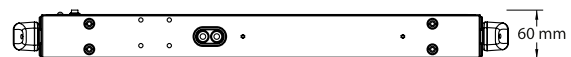

## Dimension

LF212  
2-feet, 601(L) x 60(W) x 78(H) mm  
LF424  
4-feet, 1202(L) x 60(W) x 78(H) mm

LF212B  
2-feet, 601(L) x 60(W) x 78(H) mm  
LF424B  
4-feet, 1202(L) x 60(W) x 78(H) mm

LF212S  
2-feet, 678(L) x 60(W) x 87(H) mm  
LF424S  
4-feet, 1279(L) x 60(W) x 87(H) mm