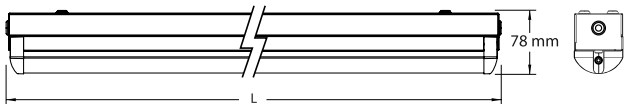

## Dimension

LF212  
2-feet, 601(L) x 60(W) x 78(H) mm  
LF424  
4-feet, 1202(L) x 60(W) x 78(H) mm

LF212B  
2-feet, 601(L) x 60(W) x 78(H) mm  
LF424B  
4-feet, 1202(L) x 60(W) x 78(H) mm

LF212S  
2-feet, 678(L) x 60(W) x 87(H) mm  
LF424S  
4-feet, 1279(L) x 60(W) x 87(H) mm